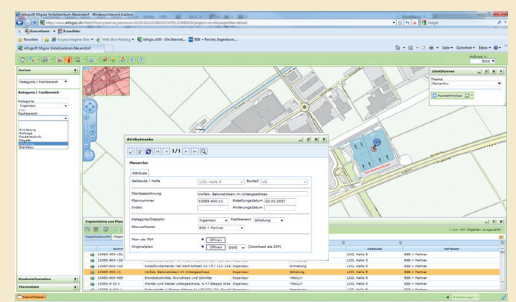

Das «geografische Daten-Archiv GDA» von infogis® steht Ihnen via Internet überall und jederzeit zur Verfügung. Sie kaufen eine äusserst kostengünstige Konfiguration und dank der jährlichen Wartungsgebühr werden Ihre Daten auch über die Lebensdauer Ihres Computers oder Ihrer Datenträger hinaus gesichert und für Sie nutzbar bleiben.